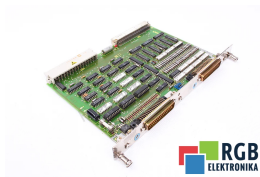

03400 03401-A 548184.9101.00 GE.548184.0002.00 SIEMENS ID34853

Używany SIEMENS 03401-A
Sprzęt przetestowany i wyczyszczony.
24 miesiące gwarancji
Dedykowany kurier
Wysyłka w 24h

DANE TECHNICZNE

PRODUCENT	SIEMENS
MODEL	03401-A
KATEGORIA	Moduły rozszerzeń
WAGA [KG]	1.0

PRODUKTY Z OFERTY RGB ELEKTRONIKA TO:

NAJWYŻSZA JAKOŚĆ

Każdy produkt poddawany jest specjalistycznej ocenie, na podstawie najlepszej jakości, by zagwarantować ich bezawaryjną pracę. Dzięki temu możesz mieć pewność, że urządzenie **SIEMENS 03401-A** zostało przygotowane z największą starannością.